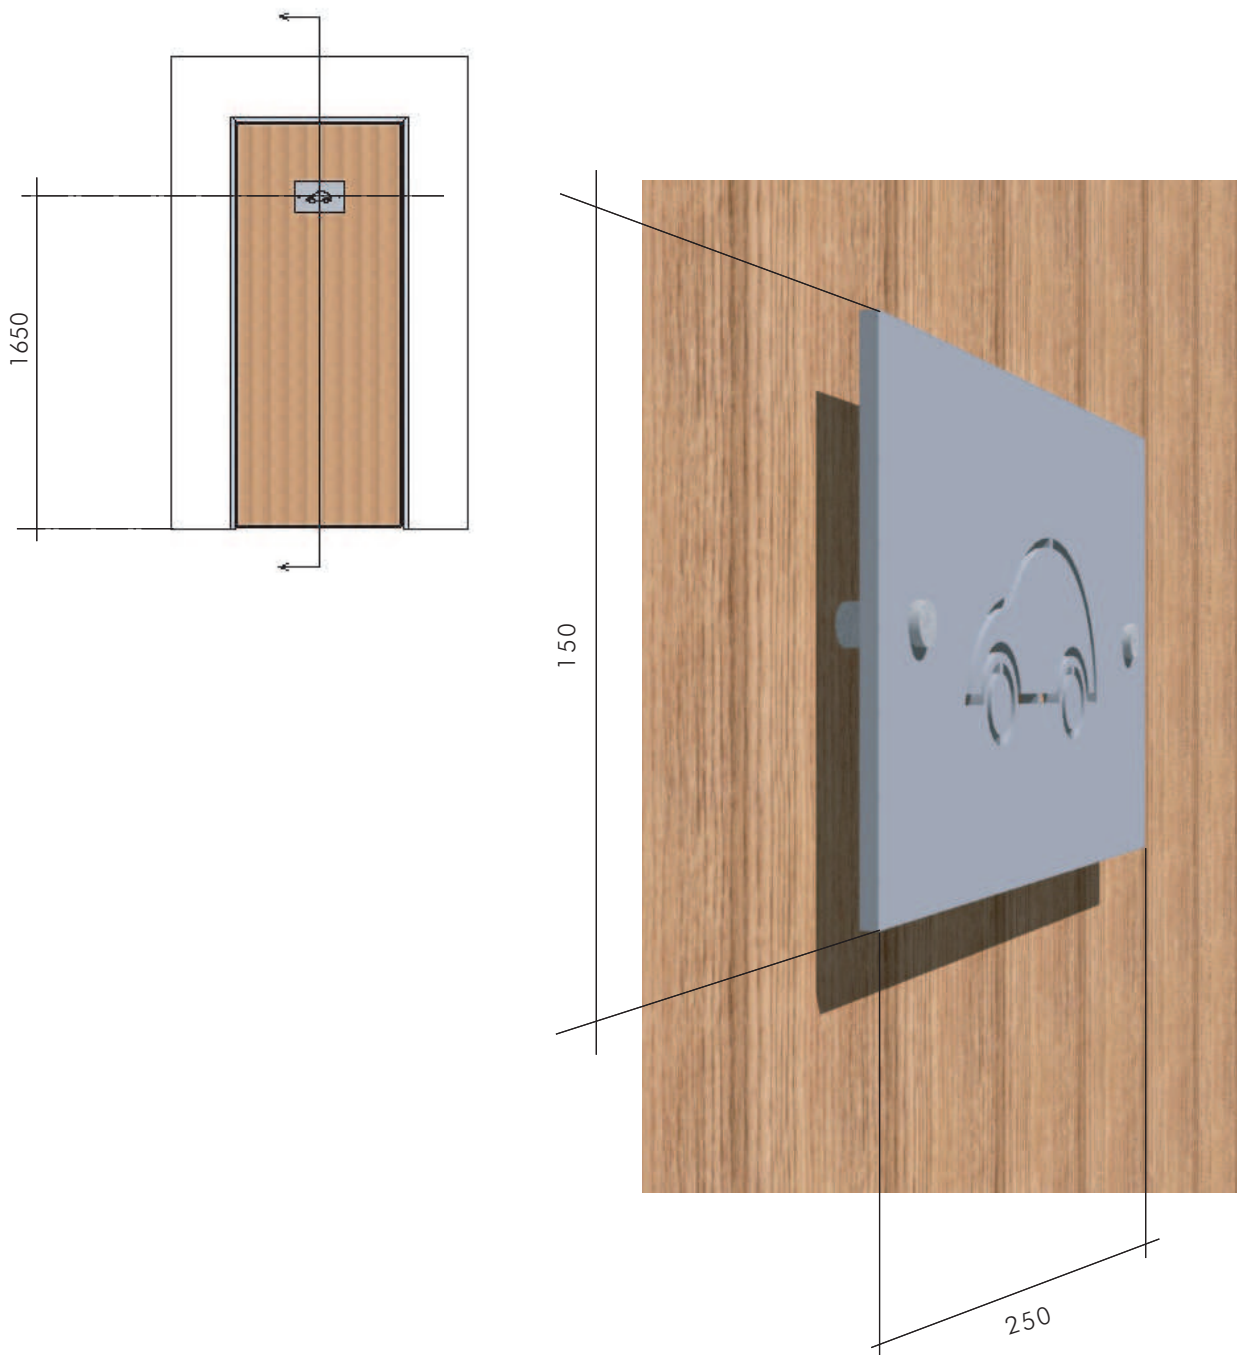

Onderstaand vind u een schematische voorstelling van de pictogramplaatjes. Deze worden naar keuze uitgevoerd in 4mm glas met gezandstraald en gecoat motief, of in 1.5mm roestvrij staal met een gelaserd motief. De plaatjes zijn 250 x 150mm en worden met 2 afstandhouders zwevend op +/- 15mm afstand op het deurblad gemonteerd. De standaard centerhoogte is 1650mm, en centraal op het deurblad.

LEGENDE

Motieven: zie IFPGM

Illustratief overzicht

Uitvoering: Roestvrij staal of
Gezandstraald glas

**ANYWAY
DOORS**

ANYWAYDOORS . c o m

Moderne binnendeuren-Portes intérieures modernes-Moderne innentüren-Modern interior doors