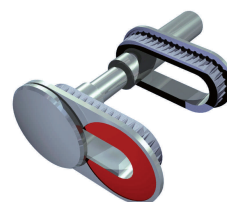

Onderstaand vind u een overzicht van het exclusieve slotgarnituurengamma. Als bediening voor de ingebouwde slotmechaniek, bieden wij verschillende mogelijkheden aan. Een extreem minimalistische en sobere uitvoering, met een RVS gaatje in de deur en een universele afneembare ANYWAY sleutel. Of vaste RVS garnituren met draaiknop binnen, en verschillende uitvoeringsvormen langs de buitenzijde, naar keuze al dan niet met vrij/bezet aanduiding. Voor meer beveiligde toepassingen, of waar geïndividualiseerde toegang vereist is, kunnen profielcilinders met 2x sleutel of met sleutel/knop toegepast worden. Zelfs gecodeerde veiligheidscilinders indien nodig.

BLANK garnituur

VRIJ/BEZET

PRIVE garnituur

PRIVE + VRIJ/BEZET garnituur

EURO  
CYLINDERSLOT

KNOP  
CYLINDERSLOT

ANYWAY sleutelslotje

ANYWAY schuifslotje

## LEGENDE

Illustratief overzicht

Uitvoering: RVS (inox)

**ANYWAY  
DOORS**

**A N Y W A Y D O O R S . c o m**

Moderne binnendeuren-Portes intérieures modernes-Moderne innentüren-Modern interior doors

**B : Massenhoven**