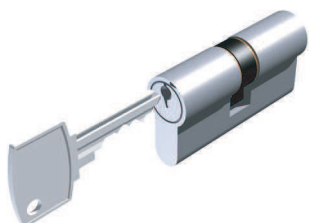

Onderstaand vind u een overzicht van het exclusieve slotgarnituurengamma. Als bediening voor de ingebouwde slotmechaniek, bieden wij verschillende mogelijkheden aan. Een extreem minimalistische en sobere uitvoering, met een RVS gaatje in de deur en een universele afneembare ANYWAY sleutel. Of vaste RVS garnituren met draaiknop binnen, en verschillende uitvoeringsvormen langs de buitenzijde, naar keuze al dan niet met vrij/bezet aanduiding. Voor meer beveiligde toepassingen, of waar geïndividualiseerde toegang vereist is, kunnen profielcilinders met 2x sleutel of met sleutel/knop toegepast worden. Zelfs gecodeerde veiligheidscilinders indien nodig.

BLANK garnituur

VRIJ/BEZET

PRIVE garnituur

PRIVE + VRIJ/BEZET garnituur

EURO  
CYLINDERSLOT

KNOP  
CYLINDERSLOT

ANYWAY sleutelslotje

ANYWAY schuifslotje

## LEGENDE

Illustratief overzicht

Uitvoering: RVS (inox)

**ANYWAY  
DOORS**

**A N Y W A Y D O O R S . c o m**

Moderne binnendeuren-Portes intérieures modernes-Moderne innentüren-Modern interior doors

**B : Massenhoven**