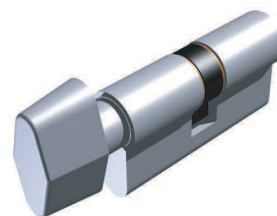

Onderstaand vind u een overzicht van het exclusieve slotgarnituurengamma. Als bediening voor de ingebouwde slotmechaniek, bieden wij verschillende mogelijkheden aan. Een extreem minimalistische en sobere uitvoering, met een RVS gaatje in de deur en een universele afneembare ANYWAY sleutel. Of vaste RVS garnituren met draaiknop binnen, en verschillende uitvoeringsvormen langs de buitenzijde, naar keuze al dan niet met vrij/bezet aanduiding. Voor meer beveiligde toepassingen, of waar geïndividualiseerde toegang vereist is, kunnen profielcilinders met 2x sleutel of met sleutel/knop toegepast worden. Zelfs gecodeerde veiligheidscilinders indien nodig.

BLANK garnituur

VRIJ/BEZET

PRIVE garnituur

PRIVE + VRIJ/BEZET garnituur

EURO  
CYLINDERSLOT

KNOP  
CYLINDERSLOT

ANYWAY sleutelslotje

ANYWAY schuifslotje

## LEGENDE

Illustratief overzicht

Uitvoering: RVS (inox)

**ANYWAY  
DOORS**

**A N Y W A Y D O O R S . c o m**

Moderne binnendeuren-Portes intérieures modernes-Moderne innentüren-Modern interior doors

**B : Massenhoven**