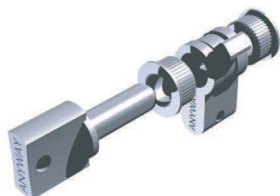

Onderstaand vind u een overzicht van het exclusieve slotgarnituurengamma. Als bediening voor de ingebouwde slotmechaniek, bieden wij verschillende mogelijkheden aan. Een extreem minimalistische en sobere uitvoering, met een RVS gaatje in de deur en een universele afneembare ANYWAY sleutel. Of vaste RVS garnituren met draaiknop binnen, en verschillende uitvoeringsvormen langs de buitenzijde, naar keuze al dan niet met vrij/bezet aanduiding. Voor meer beveiligde toepassingen, of waar geïndividualiseerde toegang vereist is, kunnen profielcilinders met 2x sleutel of met sleutel/knop toegepast worden. Zelfs gecodeerde veiligheidscilinders indien nodig.

BLANK garnituur

VRIJ/BEZET

PRIVE garnituur

PRIVE + VRIJ/BEZET garnituur

EURO  
CYLINDERSLOT

KNOP  
CYLINDERSLOT

ANYWAY sleutelslotje

ANYWAY schuifslotje

## LEGENDE

Illustratief overzicht

Uitvoering: RVS (inox)

**ANYWAY  
DOORS**

**A N Y W A Y D O O R S . c o m**

Moderne binnendeuren-Portes intérieures modernes-Moderne innentüren-Modern interior doors

**B : Massenhoven**