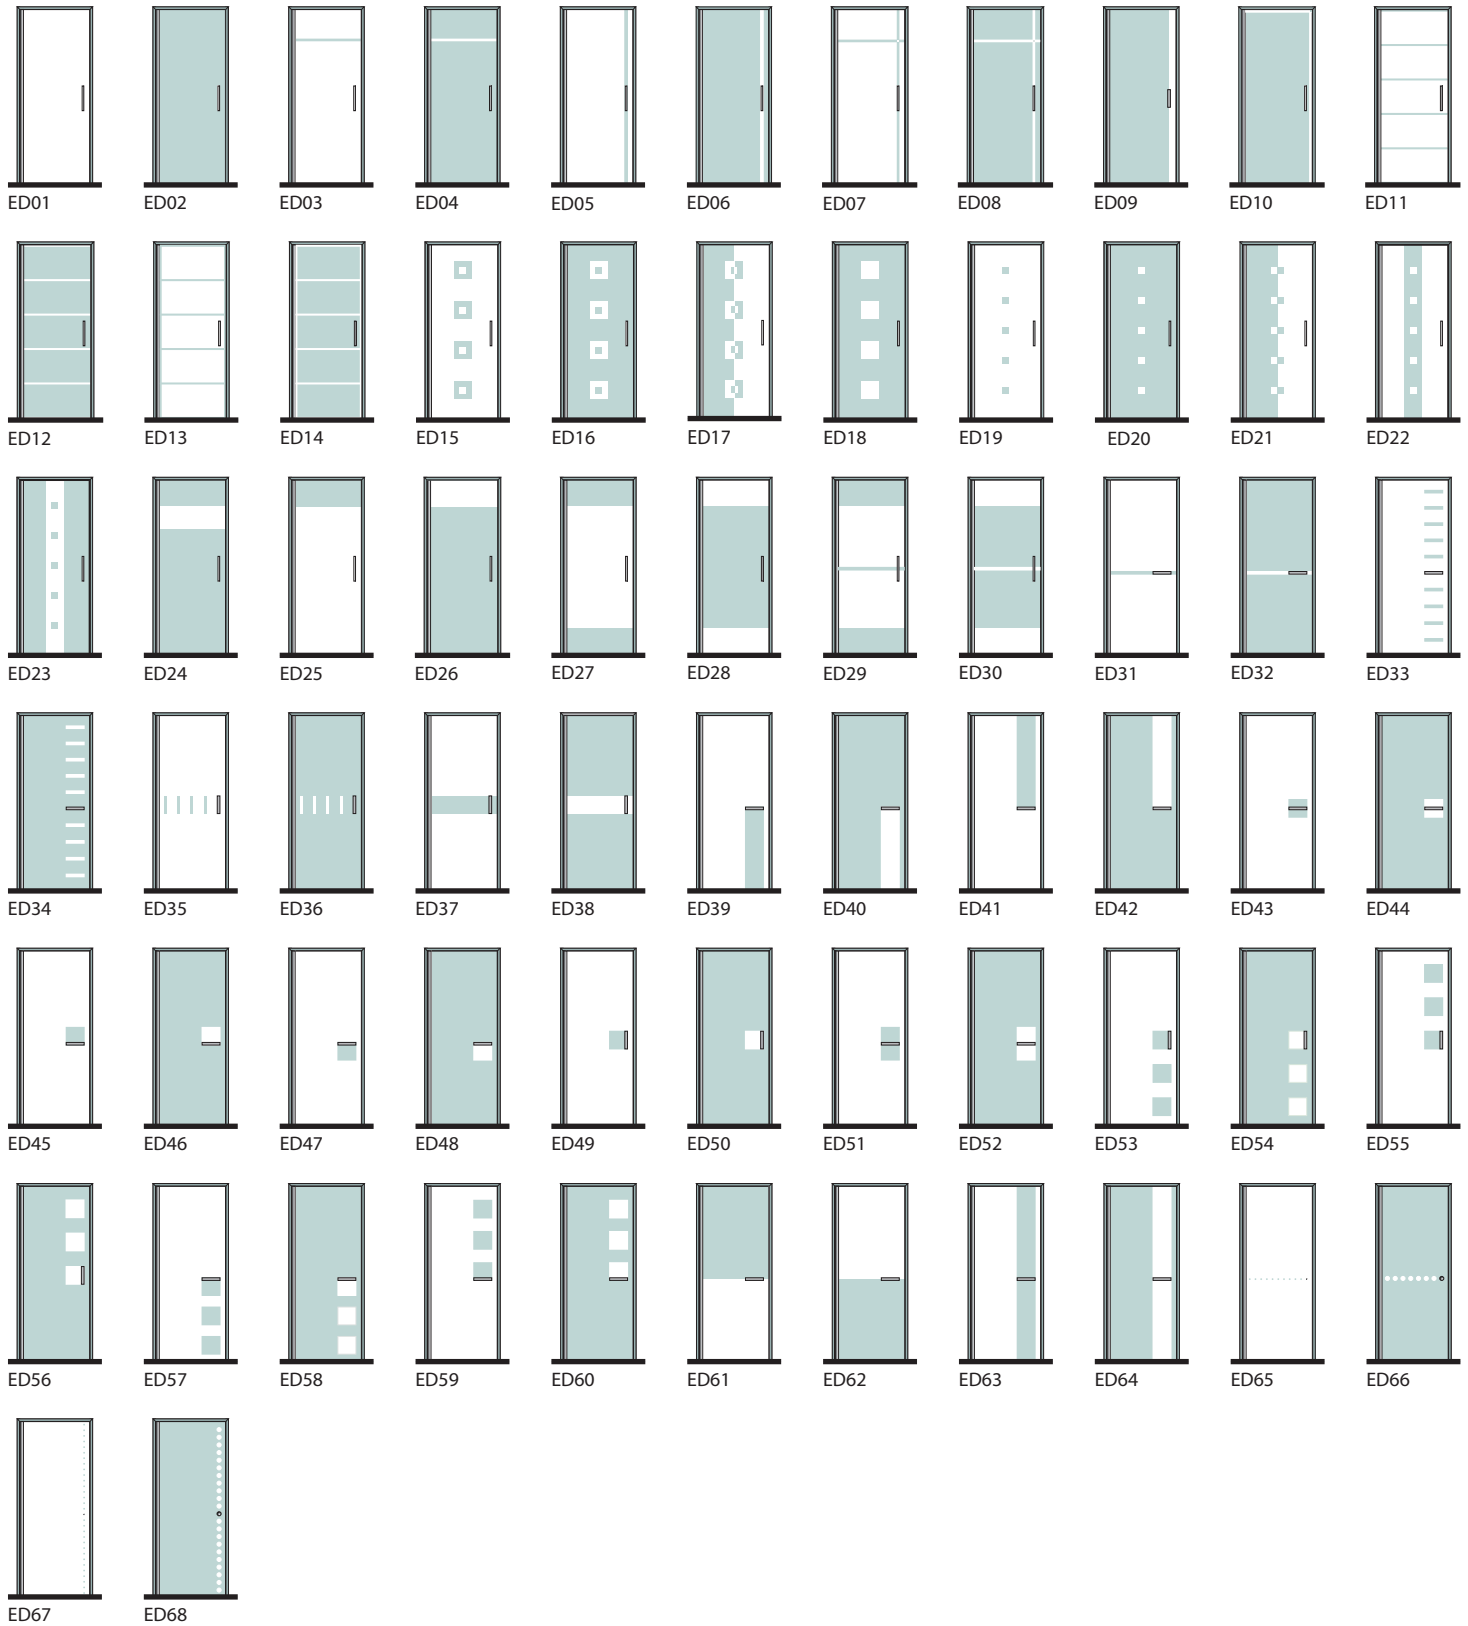

Onderstaand vindt u een overzicht van onze standaard glasmotieven. Deze worden op het glasblad gezandstraald, en ondergaan nadien een nabehandeling (coating), om het onderhoud te vereenvoudigen. Naast deze standards, leveren wij u op verzoek gepersonaliseerde gestyleerde motieven. De gezandstraalde zijde is gematteerd, de andere kant is glad/glanzend.

LEGENDE

Klaar Sable

Uitvoering: gezandstraald glas

Illustratief overzicht

**ANYWAY
DOORS**

ANYWAYDOORS.com

Moderne binnendeuren-Portes intérieures modernes-Moderne innentüren-Modern interior doors

B : Massenhoven
T : +32[0]3.475.15.15
F : +32[0]3.475.14.75
E : info@anyway.be